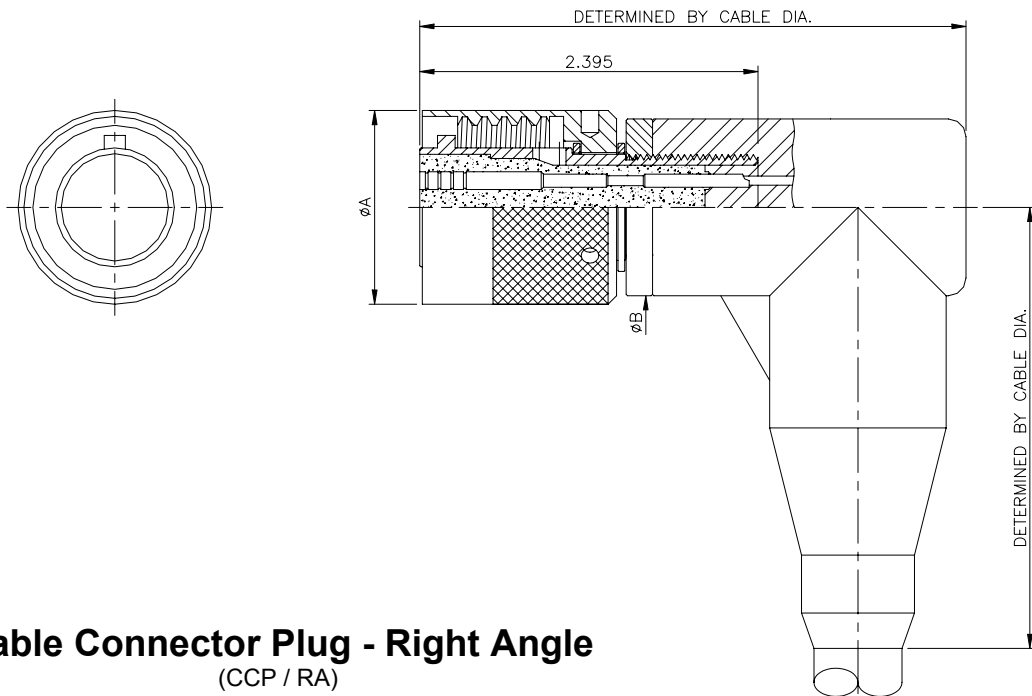

Right Angle Connector Details

Cable Connector Plug - Right Angle
(CCP / RA)

Cable Connector Receptacle - Right Angle
(CCR / RA)

SHELL SIZE	ϕA	ϕB	ϕC	D
UMG	1.12	1.00	1.00	1-10 ACME-2G
UMK	1.37	1.25	1.25	1 1/4-10 ACME-2G
UML	1.62	1.50	1.50	1 1/2-10 ACME-2G MODIFIED