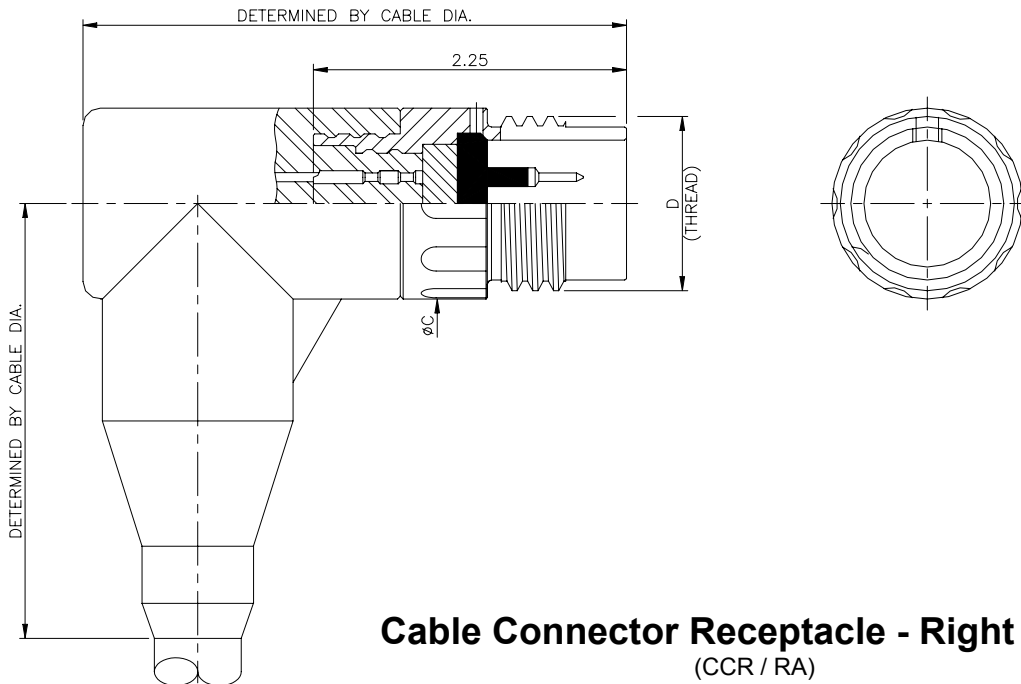

Right Angle Connector Details

Cable Connector Plug - Right Angle
(CCP / RA)

Cable Connector Receptacle - Right Angle
(CCR / RA)

SHELL SIZE	ϕA	ϕB	ϕC	D
UMG	1.12	1.00	1.00	1-10 ACME-2G
UMK	1.37	1.25	1.25	1 1/4-10 ACME-2G
UML	1.62	1.50	1.50	1 1/2-10 ACME-2G MODIFIED