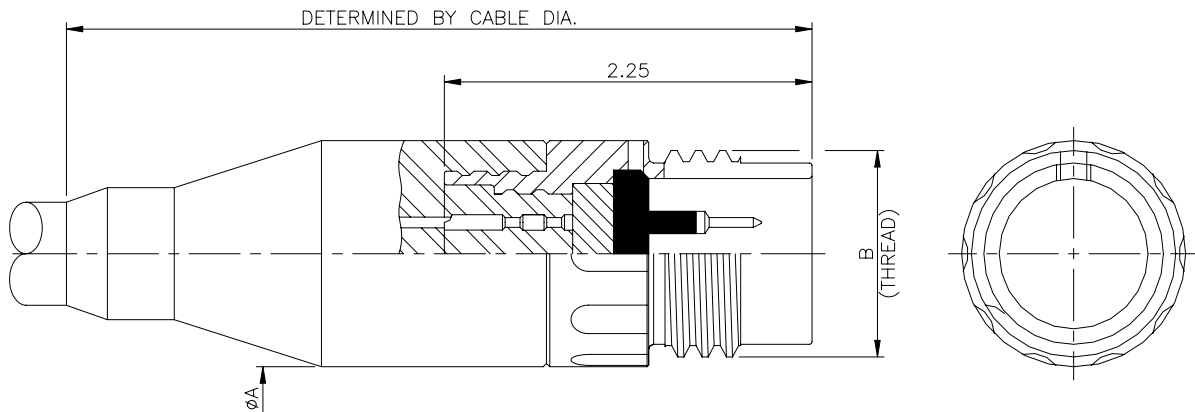

Cable Connector Details

Cable Connector Plug
(CCP)

SHELL SIZE	Ø A	Ø B
UMG	1.12	1.00
UMK	1.37	1.25
UML	1.62	1.50

Cable Connector Receptacle
(CCR)

SHELL SIZE	Ø A	B
UMG	1.00	1-10 ACME-2G
UMK	1.25	1 1/4-10 ACME-2G
UML	1.50	1 1/2-10 ACME-2G MODIFIED