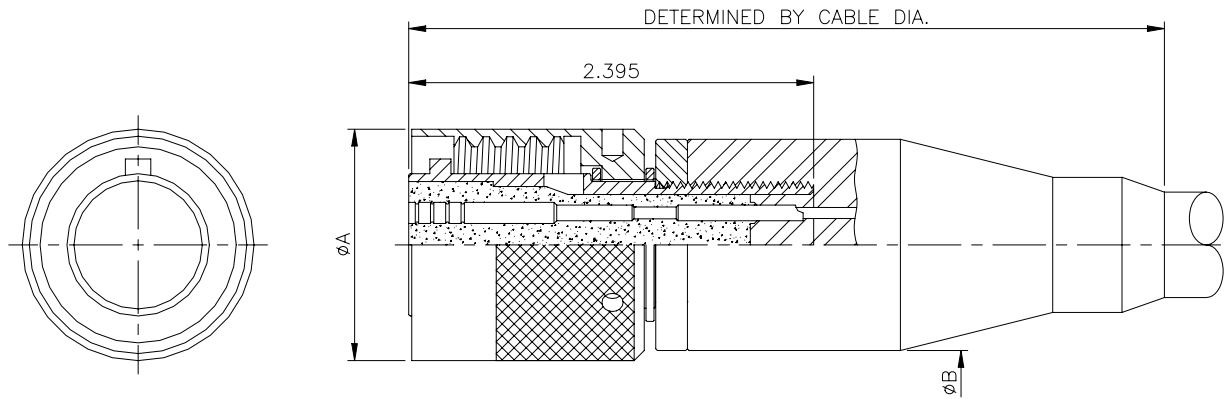

Cable Connector Details

Cable Connector Plug
(CCP)

SHELL SIZE	Ø A	Ø B
UMG	1.12	1.00
UMK	1.37	1.25
UML	1.62	1.50

Cable Connector Receptacle
(CCR)

SHELL SIZE	Ø A	B
UMG	1.00	1-10 ACME-2G
UMK	1.25	1 1/4-10 ACME-2G
UML	1.50	1 1/2-10 ACME-2G MODIFIED