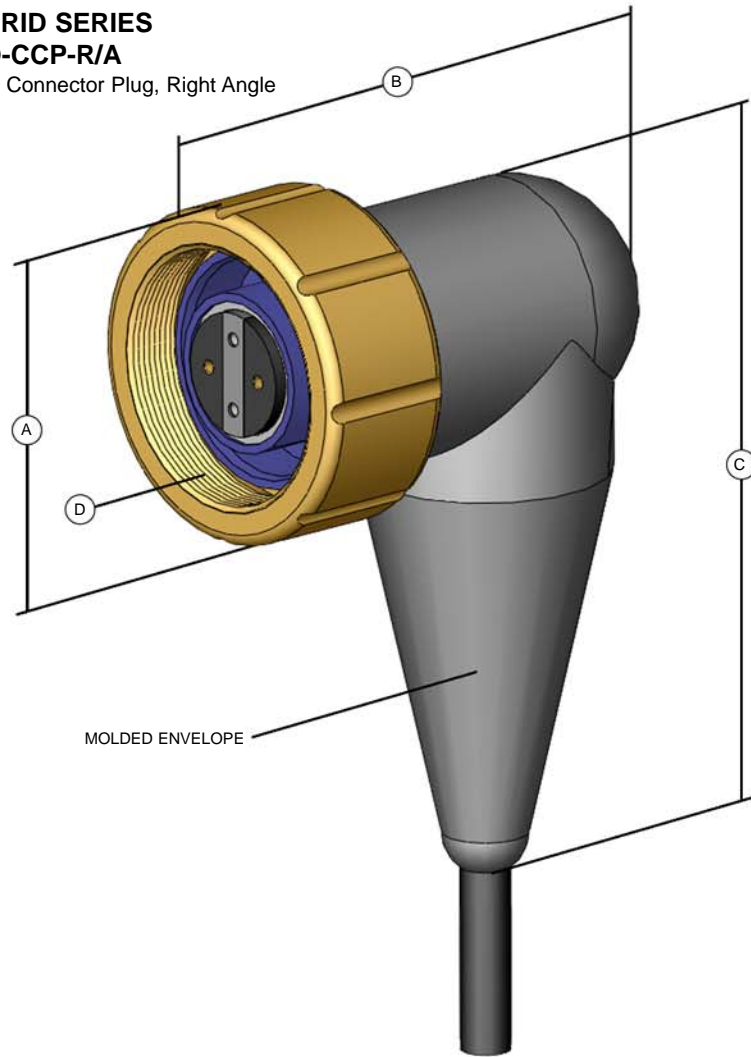

**MILITARY HYBRID SERIES
MIL-HYB-FO-CCP-R/A**

Military Hybrid Fiber Optic Cable Connector Plug, Right Angle

QTY OF FIBERS	ELECTRICAL CONTACTS	KEY ANGLE	PPD P/N	MATING CONNECTOR	A - DIAMETER (INCHES)	B - LENGTH (INCHES)	C - R/A HEIGHT (INCHES)	D - THREAD
2	6 EA. 16 AWG	0	802-6337554.8.8.1-11	802-6337554.8.7.1-3 / CR2294-3	2.00	3.78	4.34	1.688-12UN-2A
2	6 EA. 16 AWG	90	802-6337554.8.8.1-12	802-6337554.8.7.1-3 / CR2294-3	2.00	3.78	4.34	1.688-12UN-2A
2	6 EA. 16 AWG	180	802-6337554.8.8.1-13	802-6337554.8.7.1-3 / CR2294-3	2.00	3.78	4.34	1.688-12UN-2A
2	6 EA. 16 AWG	270	802-6337554.8.8.1-14	802-6337554.8.7.1-3 / CR2294-3	2.00	3.78	4.34	1.688-12UN-2A
2	6 EA. 16 AWG	0	802-6337554.8.8.2-6	802-6337554.8.7.2-2 / CR2295-2	2.50	4.06	4.77	2.000-12UN-2A
2	6 EA. 16 AWG	90	802-6337554.8.8.2-7	802-6337554.8.7.2-2 / CR2295-2	2.50	4.06	4.77	2.000-12UN-2A
2	6 EA. 16 AWG	180	802-6337554.8.8.2-8	802-6337554.8.7.2-2 / CR2295-2	2.50	4.06	4.77	2.000-12UN-2A
2	6 EA. 16 AWG	270	802-6337554.8.8.2-9	802-6337554.8.7.2-2 / CR2295-2	2.50	4.06	4.77	2.000-12UN-2A
4	N/A	0	802-6337554.8.8.1-1	802-6337554.8.7.1-1 / CR2294-1	2.00	3.78	4.35	688-12UN-2A
4	N/A	90	802-6337554.8.8.1-2	802-6337554.8.7.1-1 / CR2294-1	2.00	3.78	4.35	688-12UN-2A
4	N/A	180	802-6337554.8.8.1-3	802-6337554.8.7.1-1 / CR2294-1	2.00	3.78	4.35	688-12UN-2A
4	N/A	270	802-6337554.8.8.1-4	802-6337554.8.7.1-1 / CR2294-1	2.00	3.78	4.35	688-12UN-2A
8	N/A	0	802-6337554.8.8.1-6	802-6337554.8.7.1-2 / CR2294-2	2.00	3.78	4.35	688-12UN-2A
8	N/A	90	802-6337554.8.8.1-7	802-6337554.8.7.1-2 / CR2294-2	2.00	3.78	4.35	688-12UN-2A
8	N/A	180	802-6337554.8.8.1-8	802-6337554.8.7.1-2 / CR2294-2	2.00	3.78	4.35	688-12UN-2A
8	N/A	270	802-6337554.8.8.1-9	802-6337554.8.7.1-2 / CR2294-2	2.00	3.78	4.35	688-12UN-2A
15	N/A	0	802-6337554.8.8.2-1	802-6337554.8.7.2-1 / CR2295-1	2.50	4.06	4.77	2.000-12UN-2A
15	N/A	90	802-6337554.8.8.2-2	802-6337554.8.7.2-1 / CR2295-1	2.50	4.06	4.77	2.000-12UN-2A
15	N/A	180	802-6337554.8.8.2-3	802-6337554.8.7.2-1 / CR2295-1	2.50	4.06	4.77	2.000-12UN-2A
15	N/A	270	802-6337554.8.8.2-4	802-6337554.8.7.2-1 / CR2295-1	2.50	4.06	4.77	2.000-12UN-2A