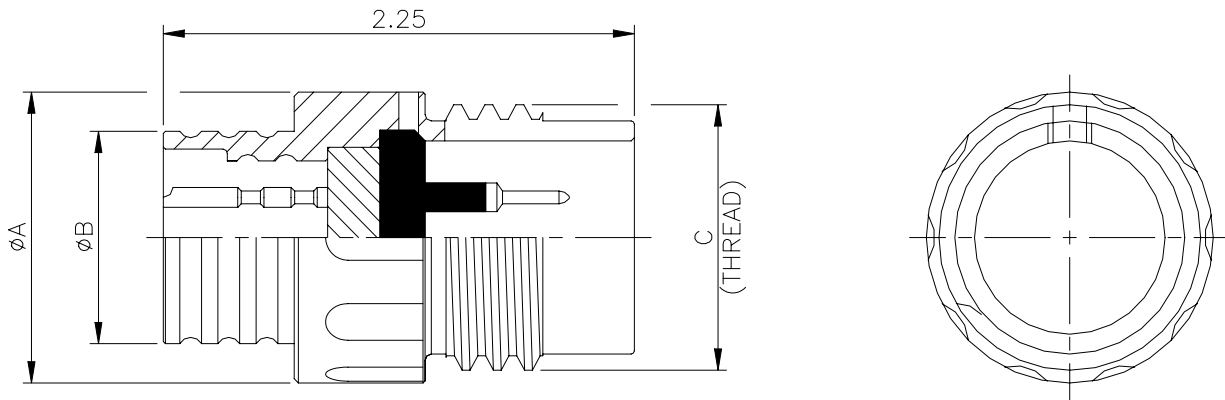

Attachable Connector Details

Cable Connector Plug - Attachable
(CCP / AT)

SHELL SIZE	ϕA	B	ϕC
UMG	1.12	5/8-18 UBF-2A LH	1.00
UMK	1.37	3/4-16 UNF-2A LH	1.25
UML	1.65	1-20 UNEF-2A LH	1.50

Cable Connector Receptacle - Attachable
(CCR / AT)

SHELL SIZE	ϕA	ϕB	C
UMG	1.00	0.85	1-10 ACME-2G
UMK	1.25	1.00	1 1/4-10 ACME-2G
UML	1.50	1.25	1 1/2-10 ACME-2G MODIFIED