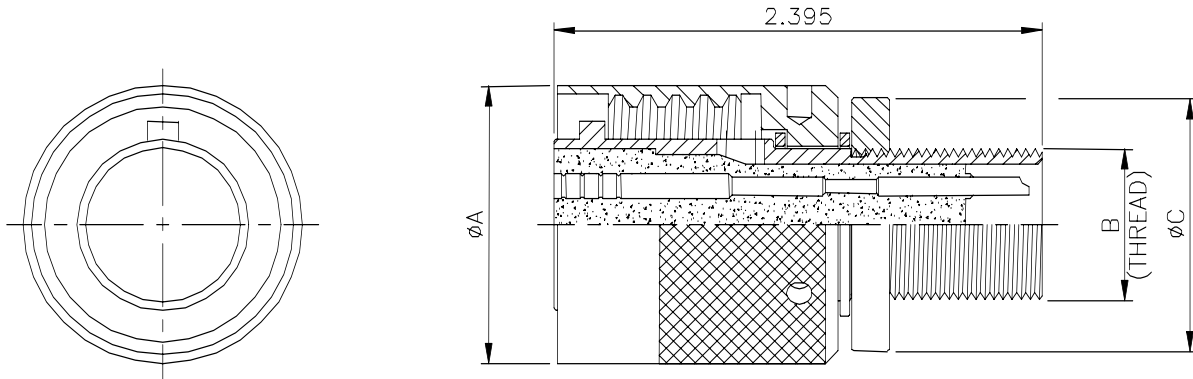

Attachable Connector Details

Cable Connector Plug - Attachable
(CCP / AT)

SHELL SIZE	ϕA	B	ϕC
UMG	1.12	5/8-18 UBF-2A LH	1.00
UMK	1.37	3/4-16 UNF-2A LH	1.25
UML	1.65	1-20 UNEF-2A LH	1.50

Cable Connector Receptacle - Attachable
(CCR / AT)

SHELL SIZE	ϕA	ϕB	C
UMG	1.00	0.85	1-10 ACME-2G
UMK	1.25	1.00	1 1/4-10 ACME-2G
UML	1.50	1.25	1 1/2-10 ACME-2G MODIFIED